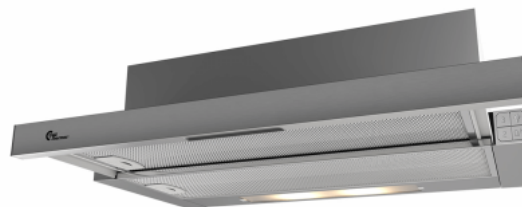

Colmar II 600 mm Blanco Con motor

Número de artículo: 520.42.3711.2

€ 296,45

EAN: 5703347528996

Thermex Colmar en color blanco con motor es una campana asequible, eficiente y silenciosa para montar en armario. El motor incorporado asegura un bajo nivel de ruido para el máximo confort en la cocina. El elegante panel táctil de vidrio simplifica la operación.

Thermex Colmar es una campana asequible, eficiente y silenciosa para montar en armario. El motor incorporado asegura un bajo nivel de ruido para el máximo confort en la cocina. El elegante panel táctil de vidrio hace que la operación sea simple y clara. El motor incorporado puede producir hasta 390 m³/h

Colmar II 600 mm Gris/Inoxidable Con motor

Número de artículo: 520.42.3718.2

€ 296,45

EAN: 5703347529009

Thermex Colmar en acero inoxidable con motor es una campana extractora asequible, eficiente y silenciosa para montaje en armario. El motor incorporado asegura un bajo nivel de ruido para el máximo confort en la cocina. El elegante panel táctil de vidrio simplifica la operación.